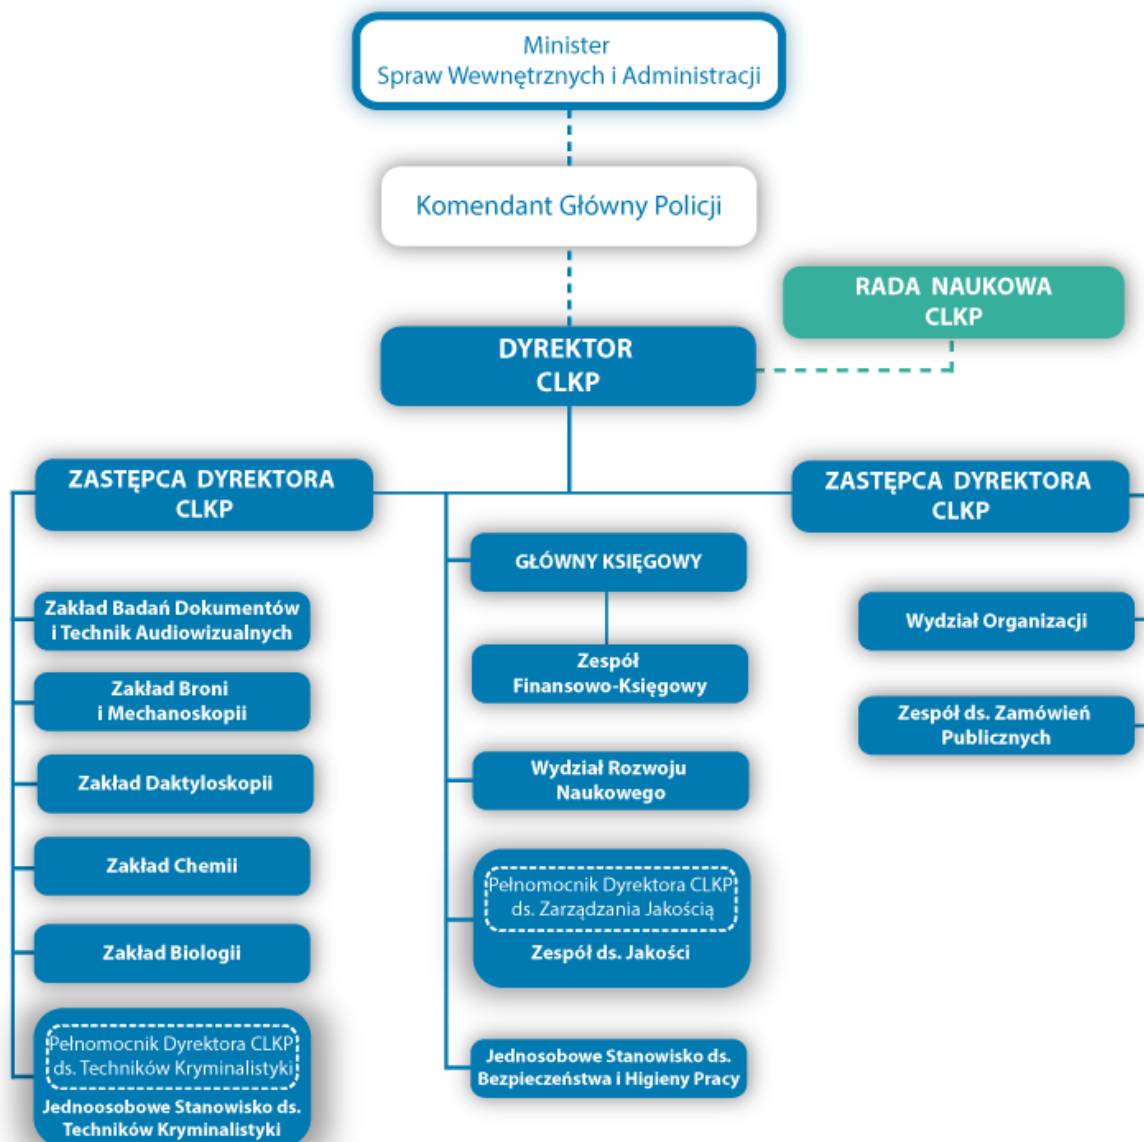

CENTRALNE LABORATORIUM KRYMINALISTYCZNE POLICJI

<http://clkp.policja.pl/clk/clkp/struktura/162760,Struktura-organizacyjna-CLKP.html>
2019-01-24, 13:41

STRUKTURA ORGANIZACYJNA CLKP

Ocena: 5/5 (1)

[Tweetnij](#)